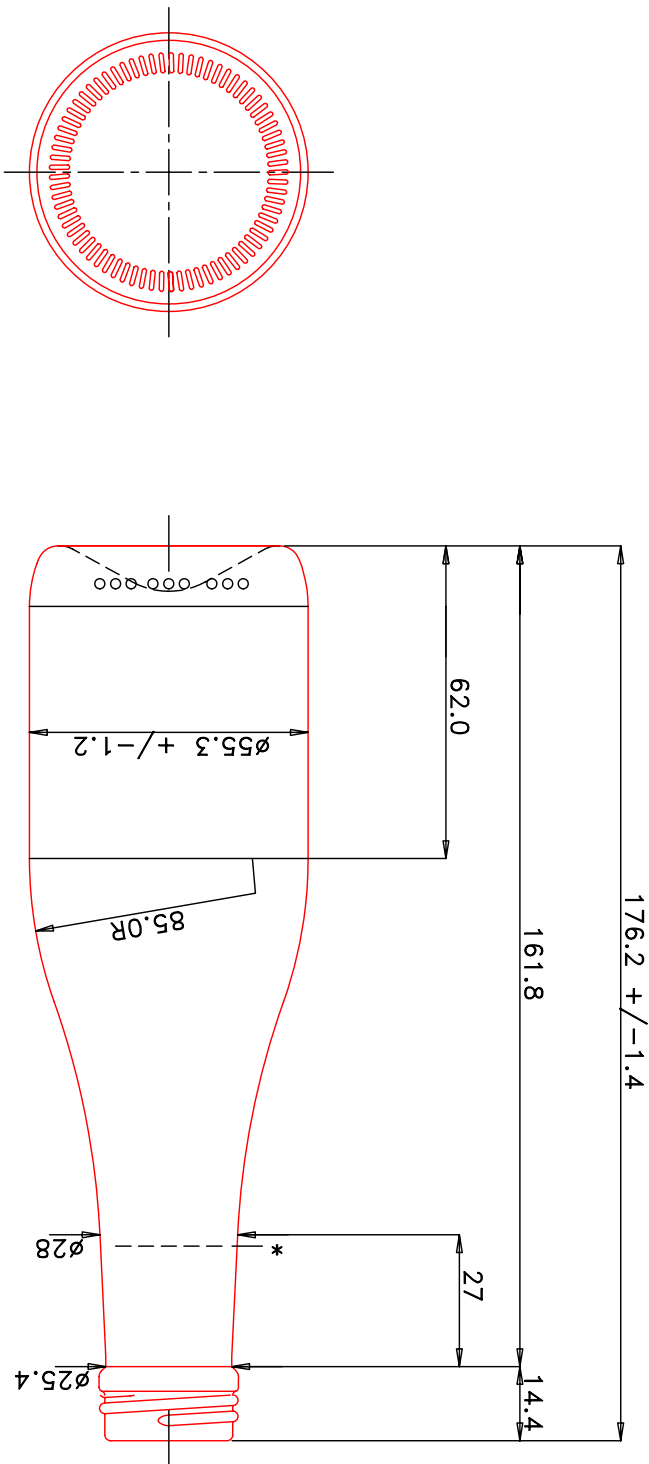

18.75cl ∇ \square 8

| | | | | | | | | | | | | |
|---------------------|-------------|------|-------------|----------------------|-------|-----------|-------------------|-----|-------|---------|------------|-----------|
| FILL LINE CAPACITY | 187.5 \pm | mls. | FILL HEIGHT | 28mm | MCA-2 | WEIGHT | ~170 | gms | DRAWN | CHECKED | DATE | 1 |
| CAPACITY LEVEL FULL | 200+/-6 | mls. | FINISH | REF.No. M2023-A1-202 | | COLOUR | GREEN | | SBZ | B.Z.S | 04.05.2014 | REVISIONS |
| | | | | | | CONTAINER | 187.5 ml.BORGONDY | | | DRG.No. | 6804-202 | |